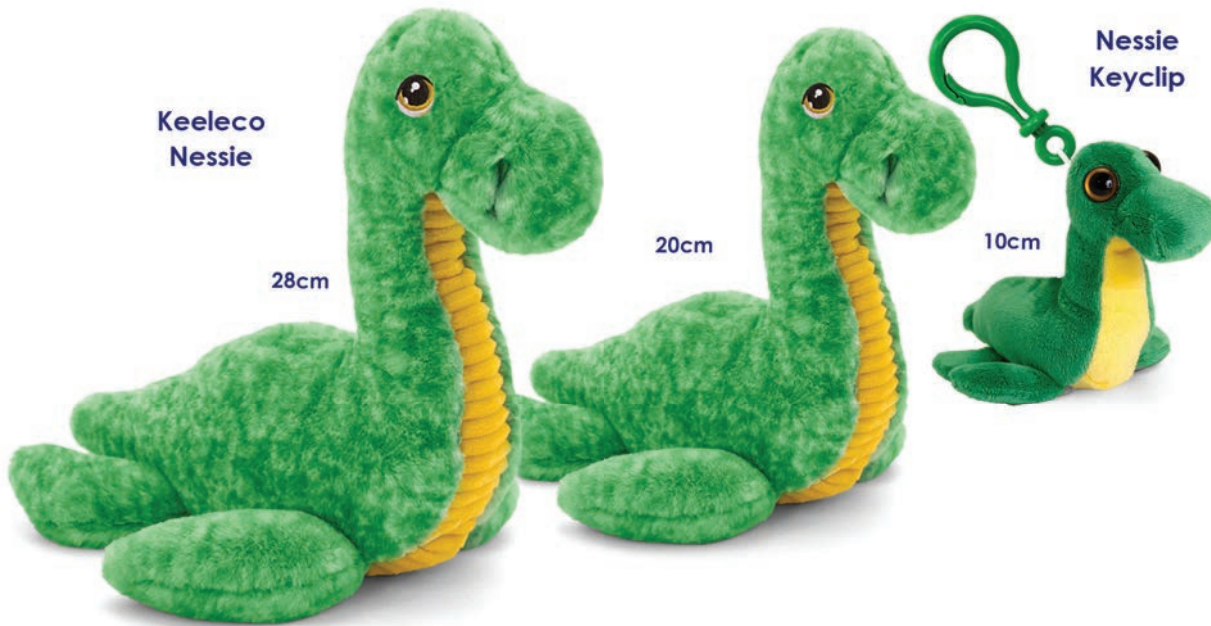

**Keeleco
Black
Shaggy
Cow**

18cm

**Keeleco
Cream
Shaggy
Cow**

18cm

**Keeleco
Mini Adoptable
Shaggy Cow**

12cm

**Motsu
Highland
Cow**

14cm

**Keeleco Mini
Collectable
Shaggy Cow**

code size ctn

- SE3325 12cm 48

**Motsu
Highland Cow**

code size ctn

- SF3520 14cm 24

Souvenir

**Keeleco
Nessie**

28cm

20cm

**Nessie
Keyclip**

10cm

**Keeleco
Nessie**

code	size	ctn
• SE0405	20cm	24
• SE0406	28cm	12

Nessie Keyclip

code	size	ctn
• ST2449	10cm	144